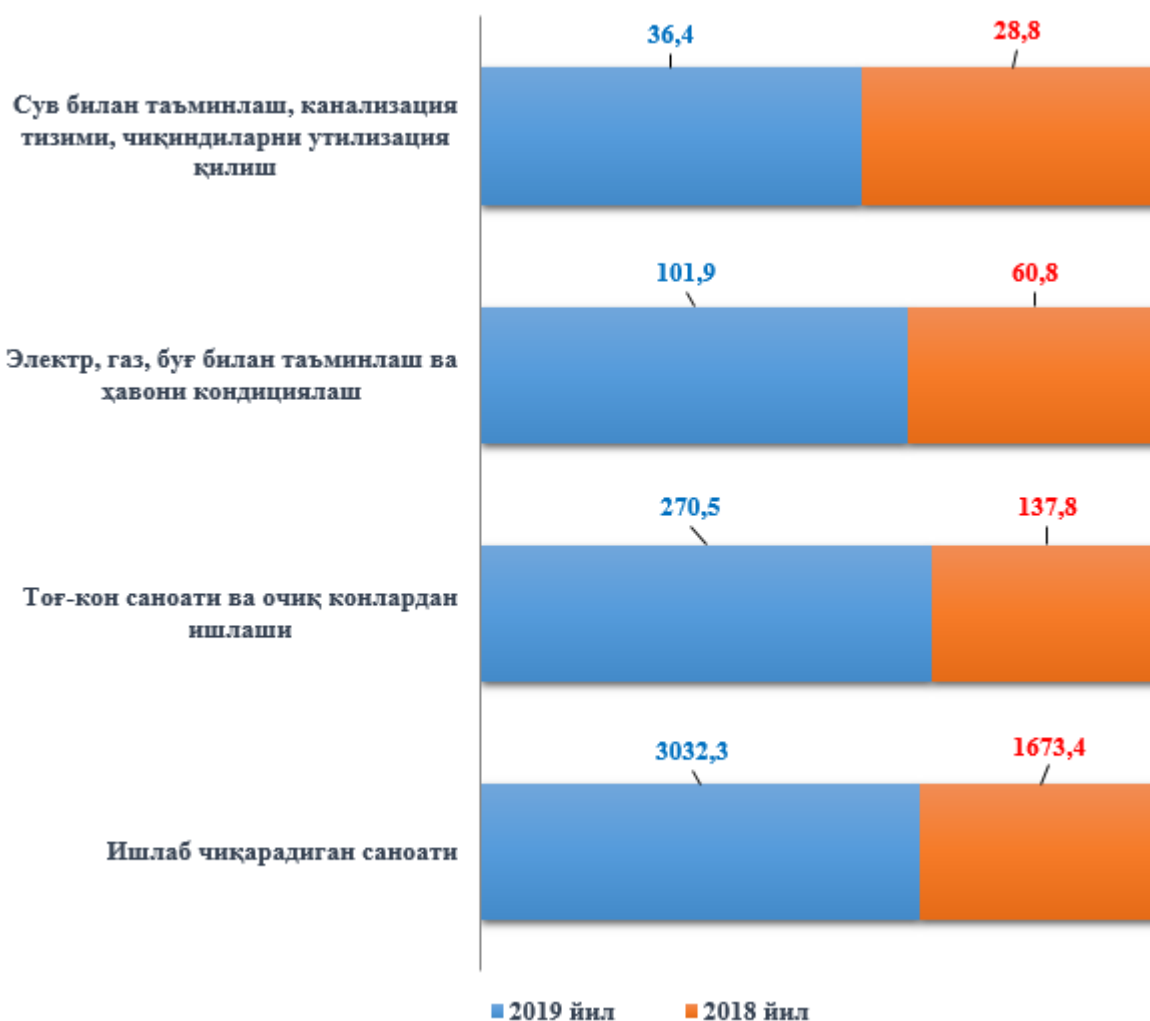

Саноат

Дастлабки маълумотларга асосан жорий йилнинг январь-март ойларида вилоятда фаолият кўрсатаётган саноат корхоналари томонидан ҳажми 3441,1 млрд. сўмлик саноат маҳсулотлари ишлаб чиқарилган бўлиб, ўтган йилнинг шу даврига нисбатан ўсиш суръати 104,6 фоизни ташкил этди

2019 йилнинг январь-март ойларида асосий иқтисодий фаолият турлари бўйича саноат ишлаб чиқариш таркиби, (млрд. сўмда)

Иқтисодий фаолият турлари бўйича саноат маҳсулотларини ишлаб чиқариш

(умумий ҳажмга нисбатан фоиз ҳисобида)
(январь-март)