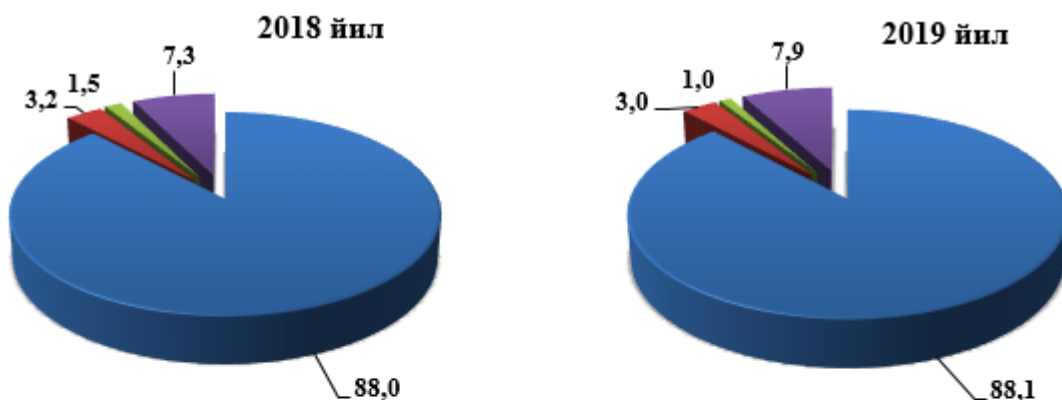

Саноат

Дастлабки маълумотларга асосан жорий йилнинг январь-март ойларида вилоятда фаолият кўрсатаётган саноат корхоналари томонидан ҳажми 3441,1 млрд. сўмлик саноат маҳсулотлари ишлаб чиқарилган бўлиб, ўтган йилнинг шу даврига нисбатан ўсиш суръати 104,6 фоизни ташкил этди

2019 йилнинг январь-март ойларида асосий иқтисодий фаолият турлари бўйича саноат ишлаб чиқариш таркиби, (млрд. сўмда)

Иқтисодий фаолият турлари бўйича саноат маҳсулотларини ишлаб чиқариш

(умумий ҳажмга нисбатан фоиз ҳисобида)
(январь-март)

Истеъмол товарлари ишлаб чиқариш ҳажмининг таркиби, жами истеъмол

товарлари ишлаб чиқариш ҳажмига нисбатан % да

(январь-март ойлари учун)

Шаҳар ва туманлар бўйича саноат ишлаб чиқариш

Бухоро вилоятида саноат корхоналарини модернизация қилиш, техник ва технологик қайта жиҳозлаш борасида амалга оширилаётган ишлар ҳудудда ишлаб чиқариш ҳажми ва сифатини юксалтиришга хизмат қилмоқда. Бухоро вилояти саноат ишлаб чиқариш ҳажми таркибида энг кўп Қоровулбозор тумани (вилоят саноат ишлаб чиқариш ҳажмининг 44,0 фоиз улуши), Бухоро шаҳри (10,7 фоиз), Ромитан тумани (8,8 фоиз), Гиждувон тумани (6,1 фоиз) туманлари ҳиссасига тўғри келади.